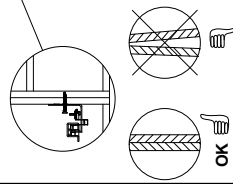

- x4
- x2
- Ø4x16
- x32/x20
- x12/x6

**4**

**5**

**6**

**7**

**8**

**9**

**1**

**2**

**3**

**10**

**UWAGA:**

W szafkach podumywalkowych, wkręty (Ø4x30) do łączenia modułów, odzyskujemy po zdemontowaniu listew bocznych.

OK

**11**

**12**